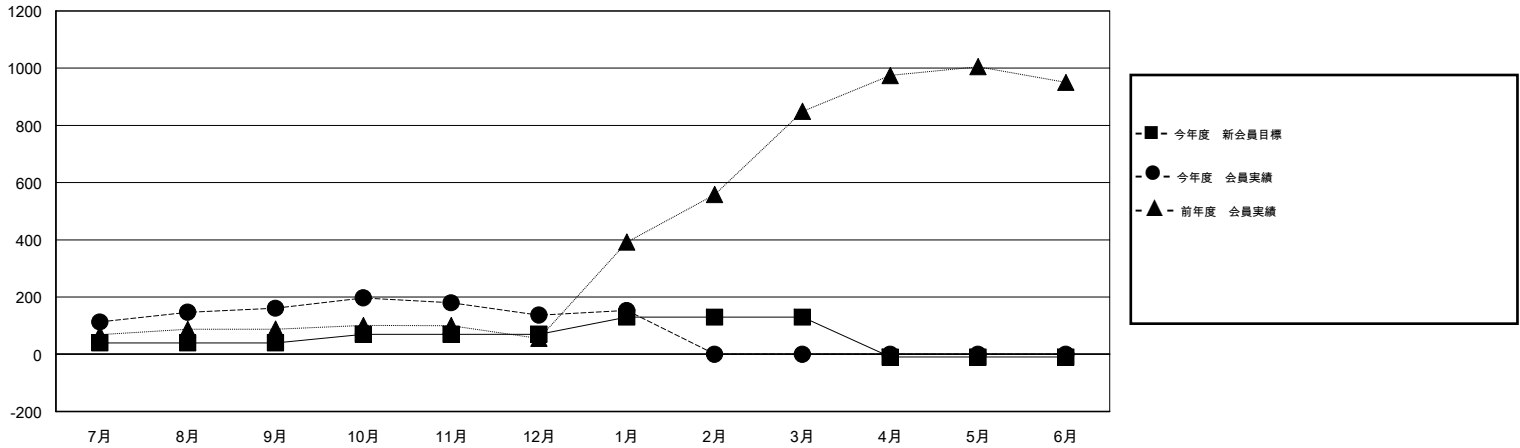

# MONTHLY MEMBERSHIP PROGRESS REPORT

District 336 A

Results as of: 1/31/2015

GMT: Chikao Suzuki

地域 JAPAN

GMT会則地域 5-Jap

クラブ				
結果 : 2014-2015				
四半期	新クラブ目標	新クラブ	解散クラブ	純増 / 減
7月/8月/9月	0	0	0	0
10月/11月/12月	1	0	0	0
1月/2月/3月	0	0	0	0
4月/5月/6月	0	0	0	0

名				
結果 : 2014-2015				
四半期	新会員目標	チャーターメン バー / 新会員	退会者	純増 / 減
7月/8月/9月	40	274	113	161
10月/11月/12月	30	101	125	-24
1月/2月/3月	60	48	32	16
4月/5月/6月	-140	0	0	0

新クラブ目標及び実績累計

会員目標及び実績累計

解散クラブ: 0	112 CLUBS OF 149 一名以上の新会員を登録	男女別 男性 4,834 (75.28%) 女性 1,587 (24.72%)
退会者 物故会員 30 クラブ解散 0 その他 240 合計 270	<a href="#">健康診断データはこちら</a>	家族会員 2,200 世帯主 1,008 世帯主以外 1,192